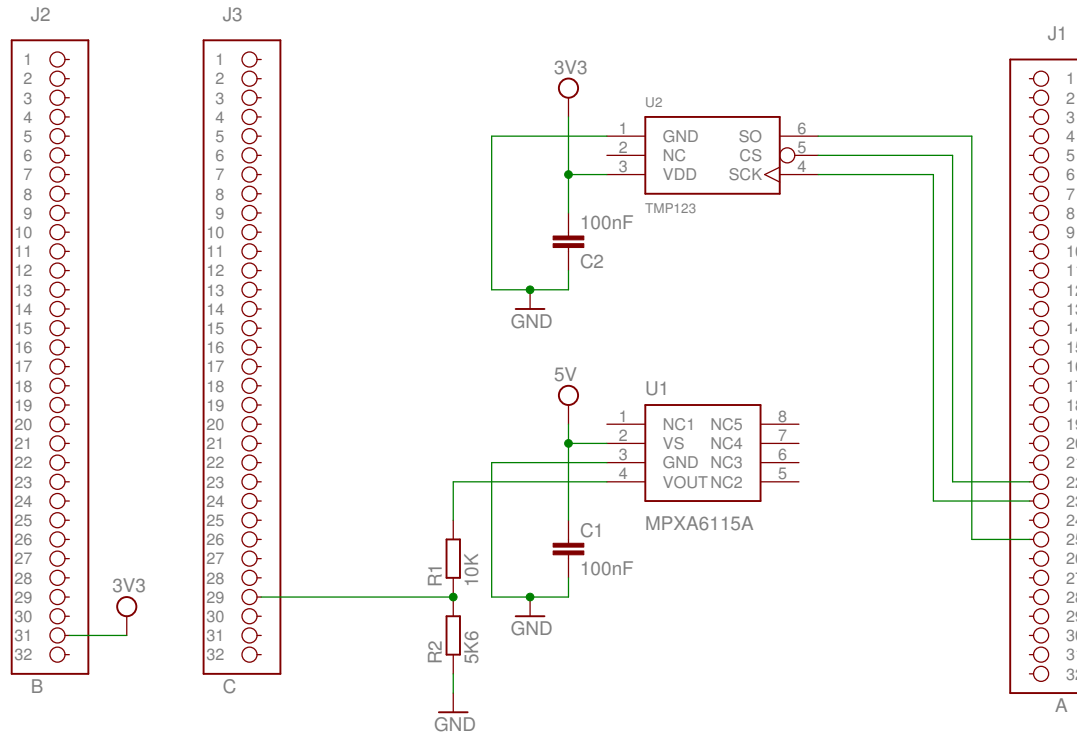

AT91SAM7X-EK Connector

AT91SAM7X-EK Connector

AT91SAM7X-EK User's grid

BeRTOS
www.bertos.org
 Develer s.r.l
 Via Mugellesse 1/A, 50013 Campi Bisenzio
 Firenze - Italia

Daniele Basile - asterix@develer.com
 BeRTOS_SD_logger
 25/05/10 12.26
 Sheet: 1/1