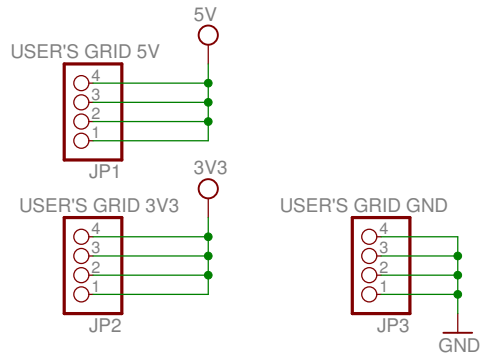

AT91SAM7X-EK Connector

AT91SAM7X-EK Connector

AT91SAM7X-EK User's grid

BeRTOS
www.bertos.org
 Develer s.r.l
 Via Mugellesse 1/A, 50013 Campi Bisenzio
 Firenze - Italia

Daniele Basile - asterix@develer.com
 BeRTOS_SD_logger
 25/05/10 12.26
 Sheet: 1/1